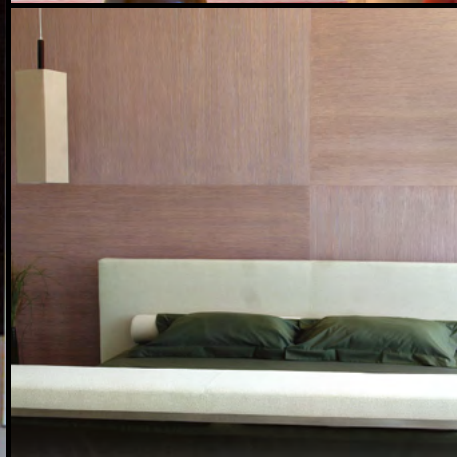

◆KREOS FILPOSÉ◆DRAPÉ

ELEGANTNÍ EFEKTY
MANŠESTRU A DRAPÉRIÍ

FILPOSÉ / DRAPÉ je moderní dekorativní řešení, které umožňuje snadným a rychlým způsobem vytvářet reliéfní lineární struktury manšestru (FIL POSÉ) nebo efekty textilních drapérií (DRAPÉ). V kombinaci s dalšími finálními materiály Oikos vytváří neomezené množství exkluzivních povrchů v matném, metalickém nebo perleťovém provedení.

KREOS FIL POSÉ / DRAPÉ je výrobek vysoké kvality, ideální pro stěny vystavené vysoké zátěži a otěru. Struktura povrchu je vysoce odolná a zároveň jemná na dotek.

- moderní efekty textilních struktur
- snadná a rychlá aplikace
- odolný, omyvatelný, paropropustný