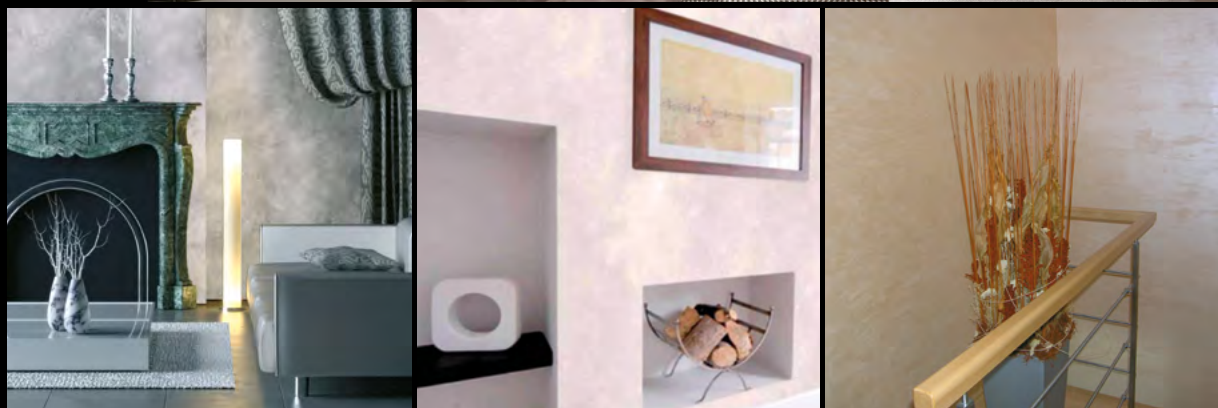

OTTOCENTO

DALŠÍ NOVÉ ODSÍNY

OTTOCENTO je moderní dekorativní materiál s mimořádným vzhledem elegantního sametového povrchu. Střídající se matné a lesklé plochy se mění s úhlem dopadu světla na stěnu a vytváří originální vzhled jemných metalických dekorací. **OTTOCENTO** je jedinečné půvabem a precizností, i možnostmi zpracování v mnoha variantách. Do klasických interiérů vnáší intenzivní pocit hřejivého doteku. V moderních interiérech vyniká sofistikovanou lehkostí metalického povrchu. **OTTOCENTO** je charakteristické snadnou údržbou povrchu, respektuje životní prostředí a odpovídá vysokým nárokům moderního života.

- paropropustné, snadná údržba
- jedinečný dekorativní vzhled

JEMNÁ KRÁSA
SAMETOVÉHO EFEKTU

OIKOS