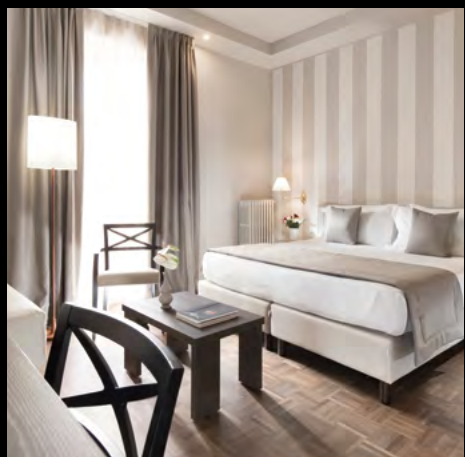

OMYVATELNÁ SAMETOVĚ MATNÁ BARVA

- velmi dobře omyvatelný
- vysoce paropropustný, odolný
- sanační, prevence proti plísním
- pro interiéry a exteriéry
- 20 nátěrů bez škrábání

SUPERCOLOR je omyvatelný, vysoce paropropustný nátěr matového vzhledu. Akrylátový, vodouředitelný, tenkovrstvý nátěr umožňuje natírání stěn ve více než 20-ti vrstvách bez pracného škrábání předchozích vrstev. Vytváří sametově matný povrch příjemný na dotek, v široké škále odstínů. Supercolor se velmi snadno aplikuje, bez penetrace. Je vhodný na každý druh podkladu. Povrch natřený Supercolorem je velmi dobře omyvatelný, odolný a snadno se udržuje. Vykazuje velmi dobré sanační vlastnosti, působí preventivně proti vzniku plísní. Do našich interiérů přináší vysokou kvalitu.